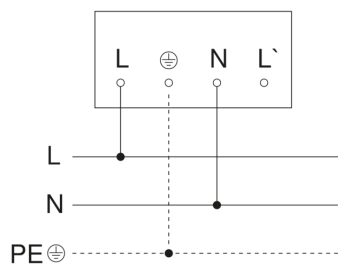

Faretto a sensore LED - Professional Line

XLED PRO 240 S

V2 Bianco caldo bianco
EAN 4007841 068073
Art. n. 068073

XLED PRO 240 S

V2 Bianco caldo bianco
EAN 4007841 068073
Art. n. 068073

Schema elettrico Master

Schema elettrico Master-Master collegamento in rete

Schema elettrico Master-Slave collegamento in rete