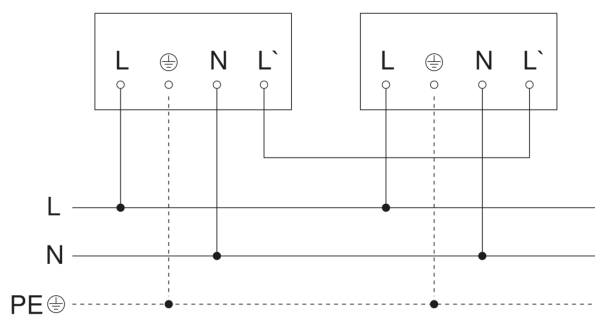

Faretto a sensore LED - Professional Line

XLED PRO 240 S

V2 Bianco caldo bianco
EAN 4007841 068073
Art. n. 068073

XLED PRO 240 S

V2 Bianco caldo bianco
EAN 4007841 068073
Art. n. 068073

Schema elettrico Master

Schema elettrico Master-Master collegamento in rete

Schema elettrico Master-Slave collegamento in rete